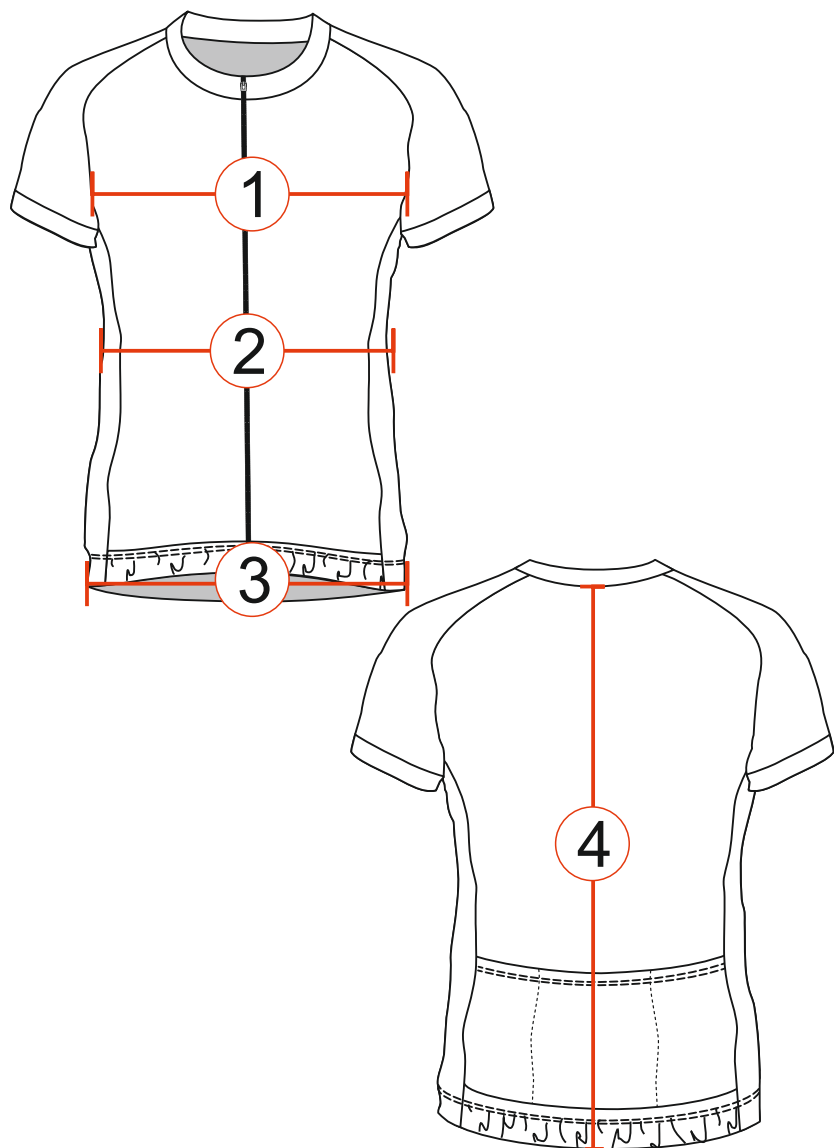

Mod. MAILLOT SLIM

MAILLOT MC SLIM MASCULINO (24ACH_0001)

TALLA	1 PECHO	2 CINTURA	3 CADERA	4 LARGO
XS	84-88	74-78	86-90	58,8
S	88-92	78-82	90-94	61,3
M	92-96	82-86	94-98	63,8
L	96-100	86-90	98-102	66,3
XL	100-108	90-98	102-110	68,8
2XL	108-116	98-106	110-118	71,3
3XL	116-124	106-114	118-126	71,8

MAILLOT MC SLIM FEMENINO (24ACF_0001)

TALLA	1 PECHO	2 CINTURA	3 CADERA	4 LARGO
14	76-80	62-66	80-84	54,9
XS	80-84	66-70	84-88	57,4
S	84-88	70-74	88-92	59,9
M	88-92	74-78	92-96	62,4
L	92-96	78-82	96-100	64,9
XL	96-104	82-90	100-108	67,4
2XL	104-112	90-98	108-116	69,9
3XL	112-120	98-106	116-124	70,4

Mod. MAILLOT WIDE

MAILLOT MC WIDE MASCULINO (24ACH_0030)

TALLA	1 PECHO	2 CINTURA	3 CADERA	4 LARGO
XS	84-88	74-78	86-90	62,7
S	88-92	78-82	90-94	65,2
M	92-96	82-86	94-98	67,7
L	96-100	86-90	98-102	70,2
XL	100-108	90-98	102-110	72,7
2XL	108-116	98-106	110-118	75,2
3XL	116-124	106-114	118-126	75,7