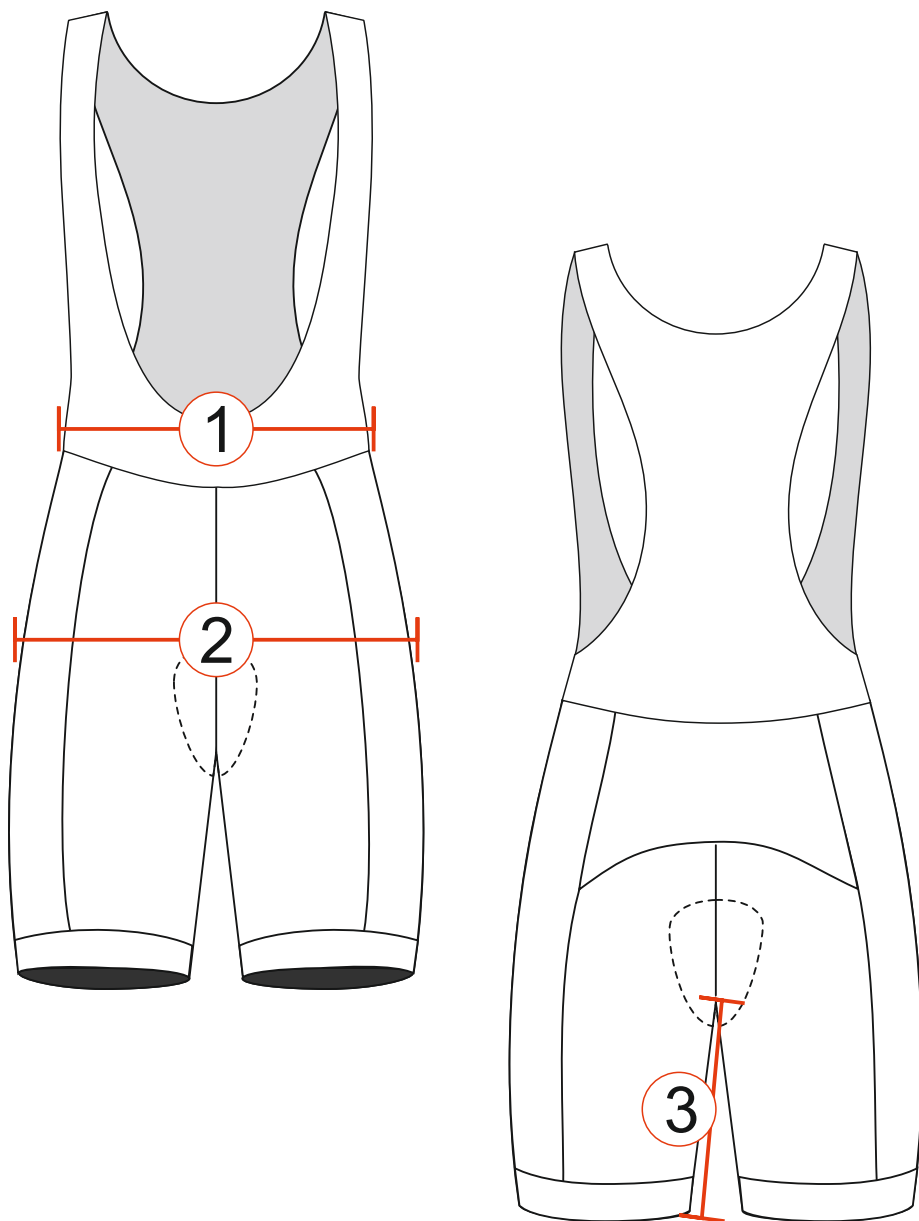

Mod. CULOTTE CORTO

CULOTTE MASCULINO (24ACH_0060)

TALLA	1 CINTURA	2 CADERA	3 ENTREPIERN
XS	72-76	92-96	21
S	76-80	96-100	22
M	80-84	100-104	23
L	84-88	104-108	24
XL	88-96	108-116	25
2XL	96-104	116-124	26
3XL	104-112	124-132	27

CULOTTE FEMENINO (24ACF_0060)

TALLA	1 CINTURA	2 CADERA	3 ENTREPIERN
14	62-66	88-92	20
XS	66-70	92-96	21
S	70-74	96-100	22
M	74-78	100-104	23
L	78-82	104-108	24
XL	82-90	108-116	25
2XL	90-98	116-124	26
3XL	98-106	124-132	27

CULOTTE INFANTIL (24ACN_0060)

TALLA	1 CINTURA	2 CADERA	3 ENTREPIERN.
2	50-53	64-68	14
4	53-56	68-72	15
6	56-59	72-76	16
8	59-62	76-80	17
10	62-66	80-84	18
12	66-70	84-88	19
14	70-74	88-92	20