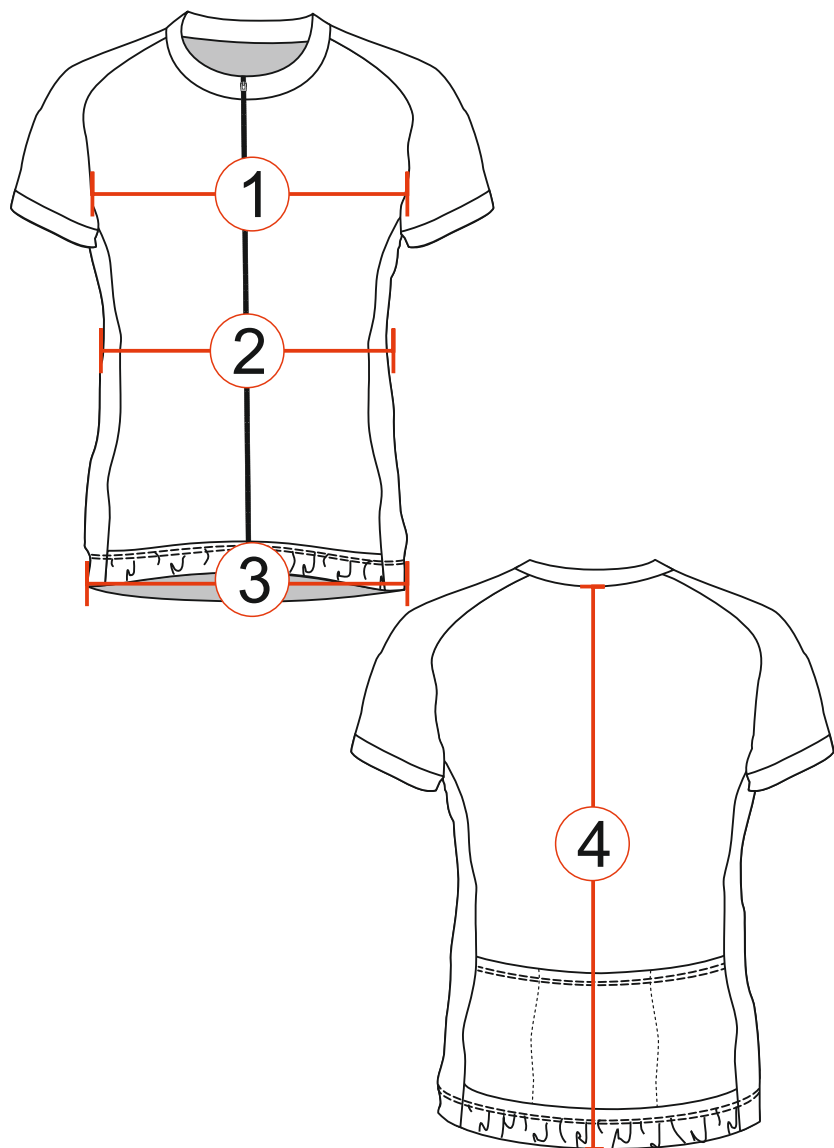

Mod. MAILLOT SLIM

MAILLOT MC SLIM MASCULINO (24ACH_0001)

TALLA	1 PECHO	2 CINTURA	3 CADERA	4 LARGO
XS	84-88	74-78	86-90	58,8
S	88-92	78-82	90-94	61,3
M	92-96	82-86	94-98	63,8
L	96-100	86-90	98-102	66,3
XL	100-108	90-98	102-110	68,8
2XL	108-116	98-106	110-118	71,3
3XL	116-124	106-114	118-126	71,8